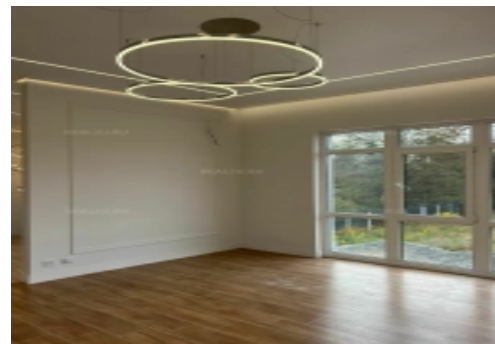

Новый дом в стиле Hi-Tech с ремонтом под ключ

№: 10932

Стоимость:
85 000 000 ₹

с ремонтом

с бассейном

с баней

О доме

Площадь дома: 300 м²