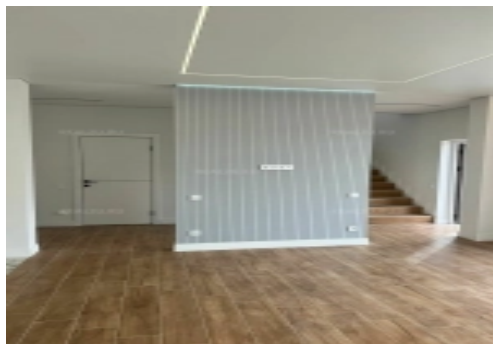

Новый дом в стиле Hi-Tech с ремонтом под ключ

№: 10932

Стоимость:
85 000 000 ₹

с ремонтом

с бассейном

с баней

О доме

Площадь дома: 300 м²

- просторная гостиная;
- кухонная и обеденная зоны;
- спальная комната;
- санузел.

второго этажа :

- 3 спальные комнаты;
- 2 санузла.

третьего этажа :

- отдельная квартира-студия с кухней и спальным местом. Есть отдельный вход с улицы.