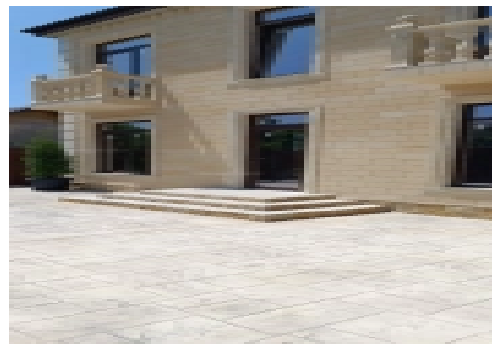

Новый дом в 7 минутах от Сириуса

№: 11092

Стоимость:
15 500 000 ₹

с видом на море

с гаражом

О доме

Площадь дома: 103 м²

Площадь всех строений: 112 м²

Описание

Объект № 11092

Дом 112 м2 очень хорошее расположение, до моря 12 мин на авто.

Дополнительная информация

Фундамент: сваи

Вид из дома: море

Земельный участок оформлен на праве:

Панорамные окна: Да