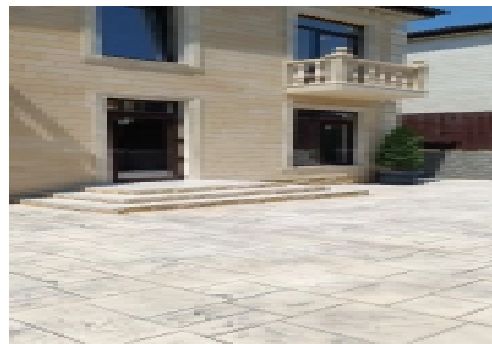

Новый дом в 7 минутах от Сириуса

№: 11092

Стоимость:
15 500 000 ₹

с видом на море

с гаражом

О доме

Площадь дома: 103 м²

Площадь всех строений: 112 м²

Описание

Объект № 11092

Дом 112 м2 очень хорошее расположение, до моря 12 мин на авто.

Дополнительная информация

Фундамент: сваи

Вид из дома: море

Земельный участок оформлен на праве:

Панорамные окна: Да